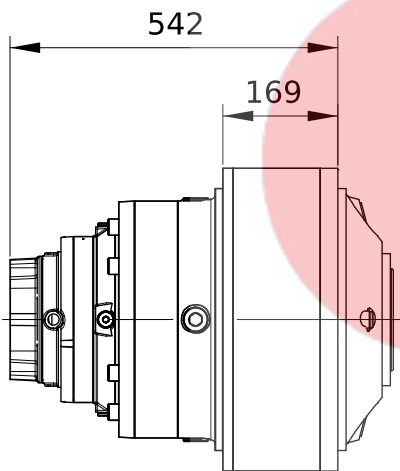

Dimensioni Prodotto

Creato da: ermes.severi@bonfiglioli.com

Creato il: 17/02/2026

Designazione

3 13M L 3 92.4 FZ SF D0AM A

Dimensioni [mm], Italico [in]

Dimensioni Riduttore

Albero Lento

Posizione di Montaggio