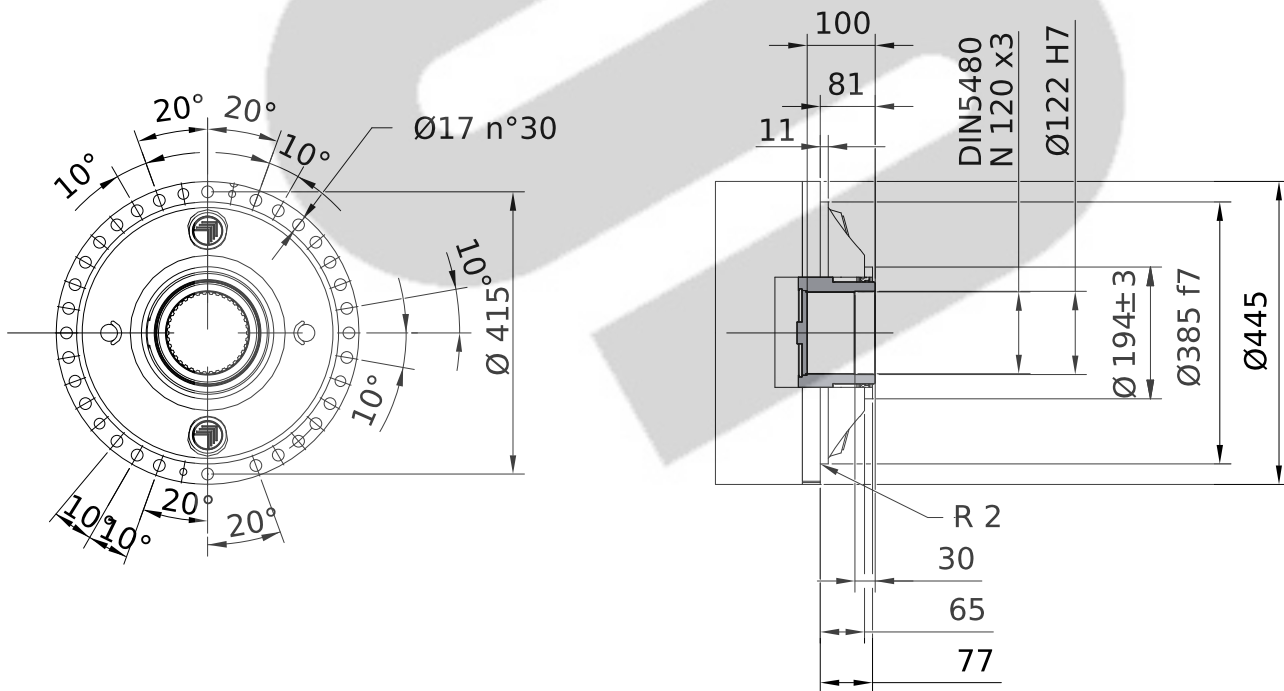

Dimensioni Prodotto

Creato da: ermes.severi@bonfiglioli.com

Creato il: 17/02/2026

Designazione

3 13M L 3 92.4 FZ SF D0AM A

Dimensioni [mm], Italico [in]

Dimensioni Riduttore

Albero Lento

Posizione di Montaggio