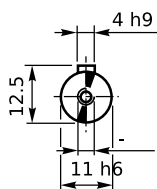

Dimensioni Prodotto

Creato il: 26/08/2025

Designazione

VF 44 F1 20 HS B3 RB

Dimensioni [mm], Italice [in]

Dimensioni Riduttore

Dimensioni Ingresso

Albero Lento

Posizione di Montaggio

Albero Macchina

Albero Veloce Sporgente

Extended Input Shaft