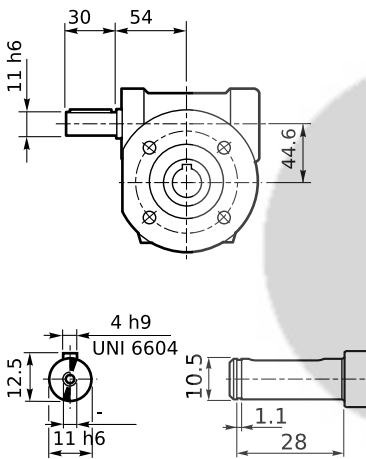

Dimensioni Prodotto

Creato il: 26/08/2025

Designazione

VF 44 F1 20 HS B3 RB

Dimensioni [mm], Italice [in]

Dimensioni Riduttore

Dimensioni Ingresso

Albero Lento

Posizione di Montaggio

Albero Macchina

Albero Veloce Sporgente

Extended Input Shaft