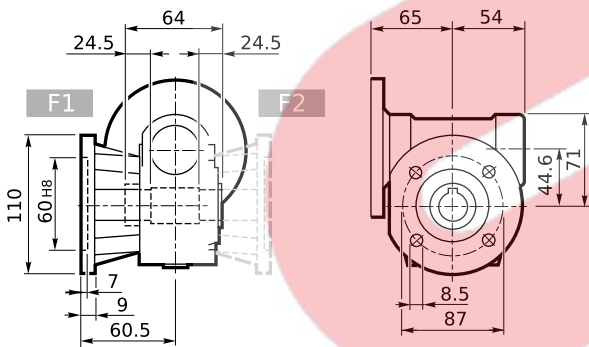

Dimensioni Prodotto

Creato il: 26/08/2025

Designazione

VF 44 F1 20 HS B3 RB

Dimensioni [mm], Italice [in]

Dimensioni Riduttore

Dimensioni Ingresso

Albero Lento

Posizione di Montaggio

Albero Macchina

Albero Veloce Sporgente

Extended Input Shaft