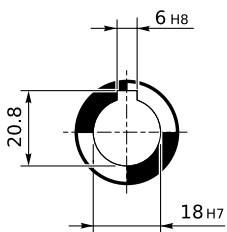

Dimensioni Prodotto

Creato il: 26/08/2025

Designazione

VF 44 F1 20 HS B3 RB

Dimensioni [mm], Italice [in]

Dimensioni Riduttore

Dimensioni Ingresso

Albero Lento

Posizione di Montaggio

Albero Macchina

Albero Veloce Sporgente

Extended Input Shaft