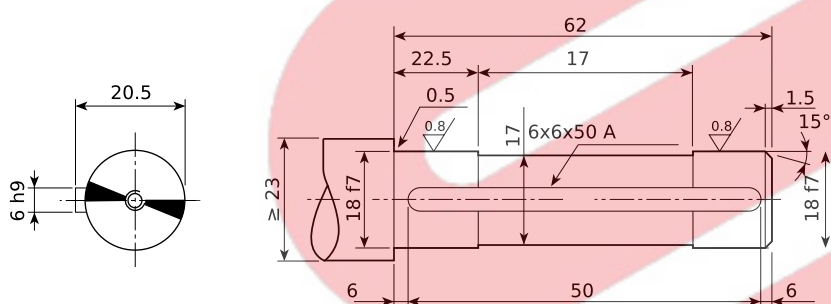

Dimensioni Prodotto

Creato il: 26/08/2025

Designazione

VF 44 F1 20 HS B3 RB

Dimensioni [mm], Italice [in]

Dimensioni Riduttore

Dimensioni Ingresso

Albero Lento

Posizione di Montaggio

Albero Macchina

Albero Veloce Sporgente

Extended Input Shaft